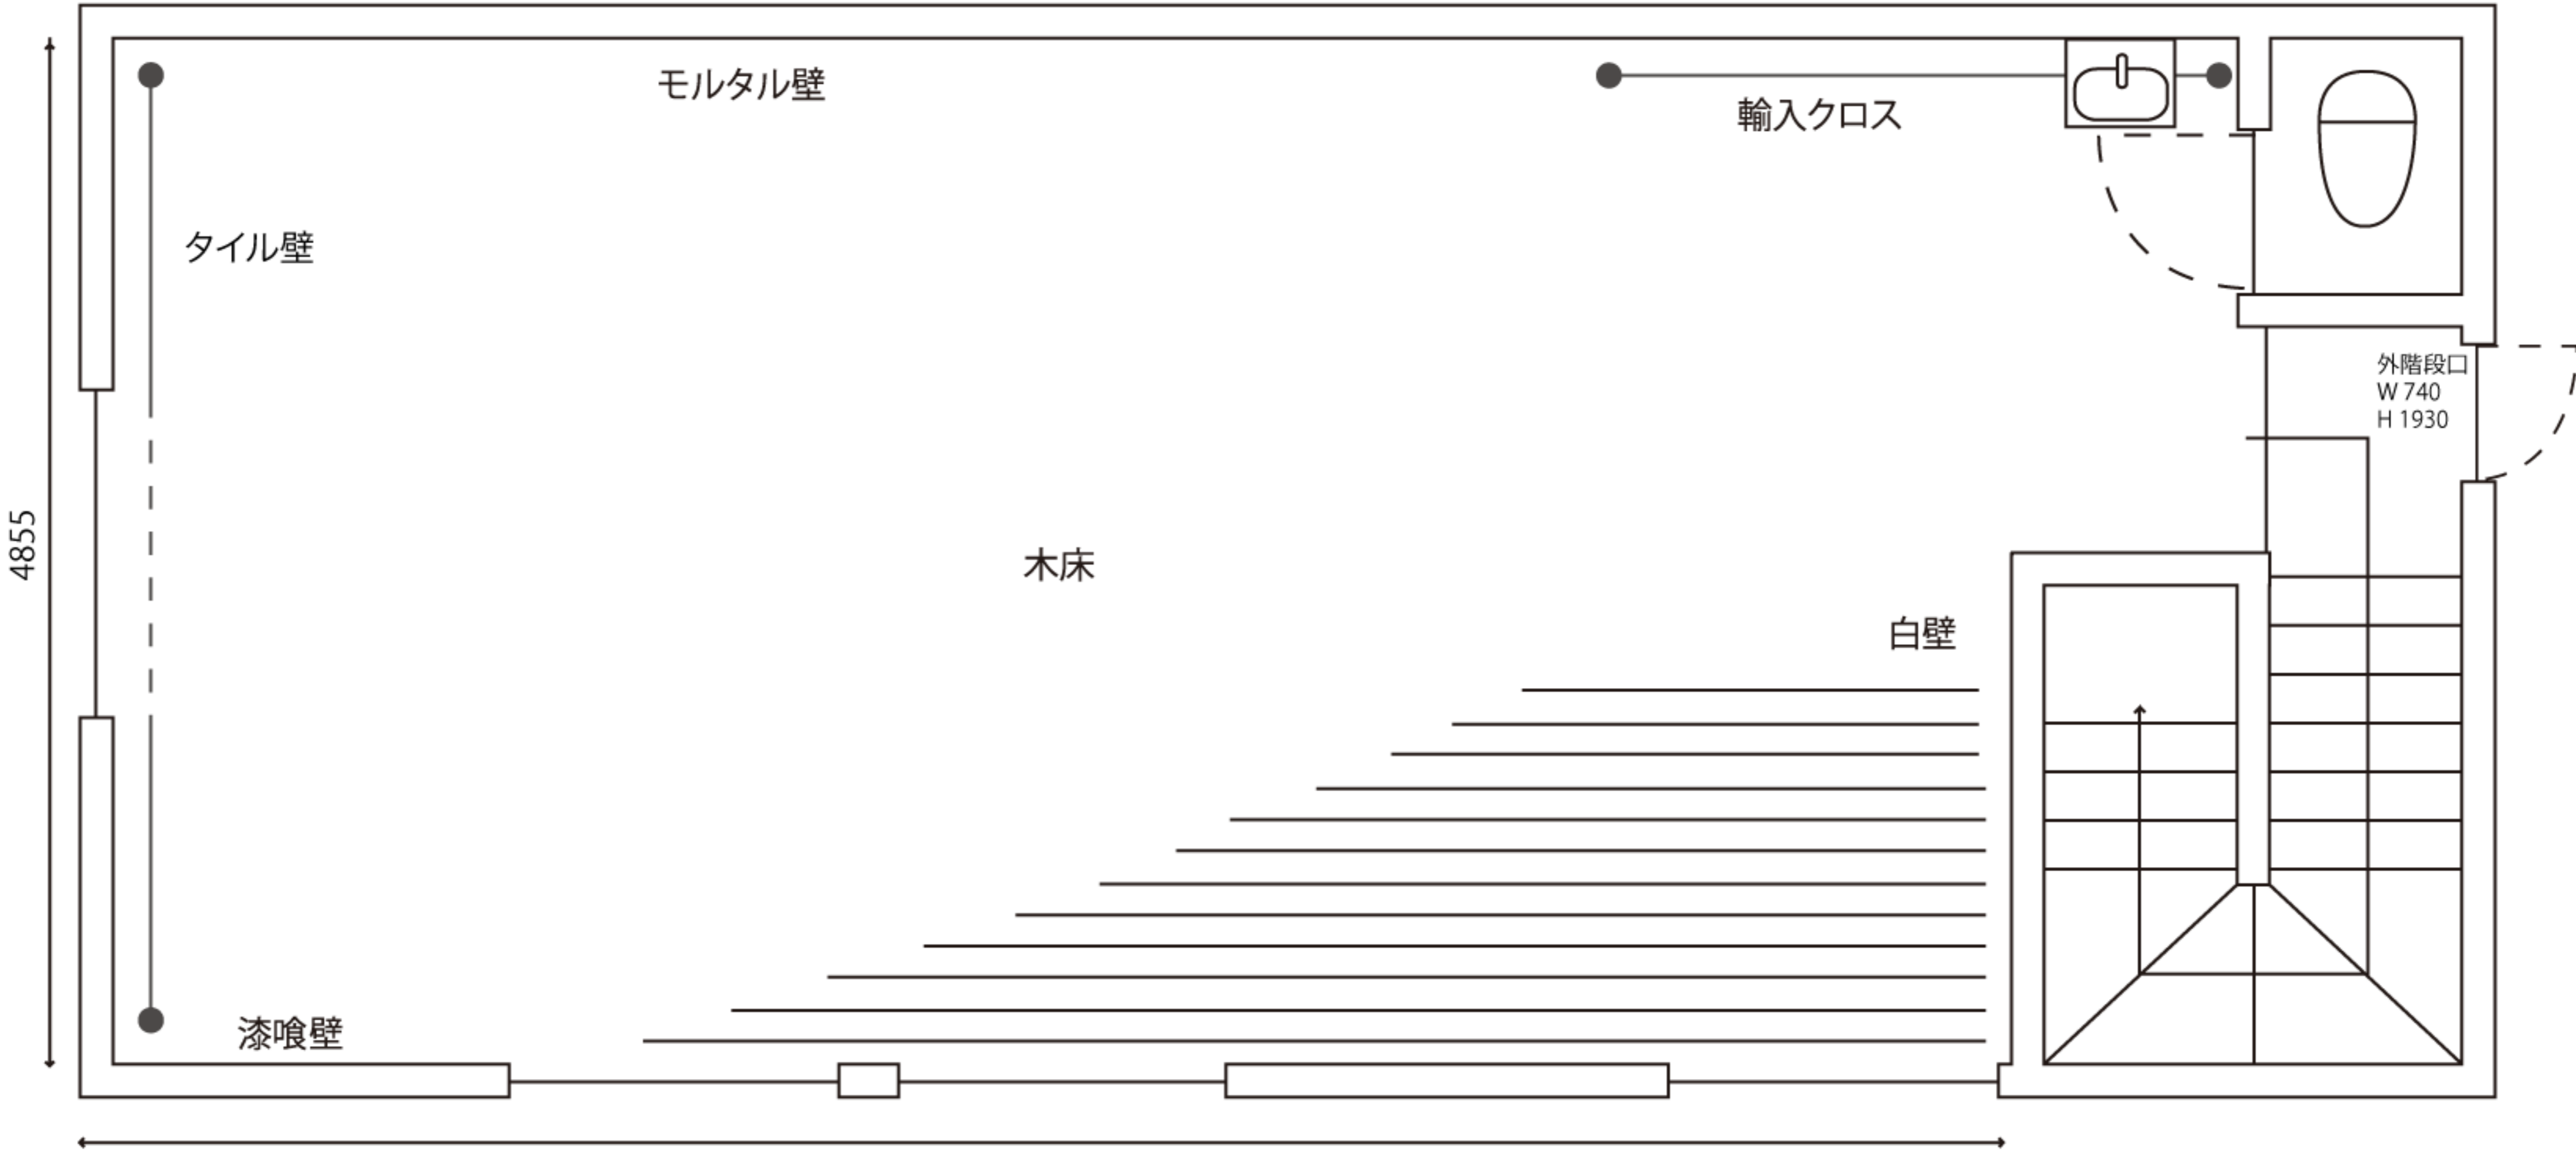

11500

7130

1680

MR
(10.5㎡)

モルタル壁

板張り古材

4855

アンティークドア

白壁

カウンターテーブル

カウンターテーブル

コンクリート床

ミニカウンター

キッチン

搬入口
W1260
H2300

白壁

OFFICE

11500

モルタル壁

タイル壁

漆喰壁

木床

白壁

輸入クロス

外階段口
W 740
H 1930

8930

4855