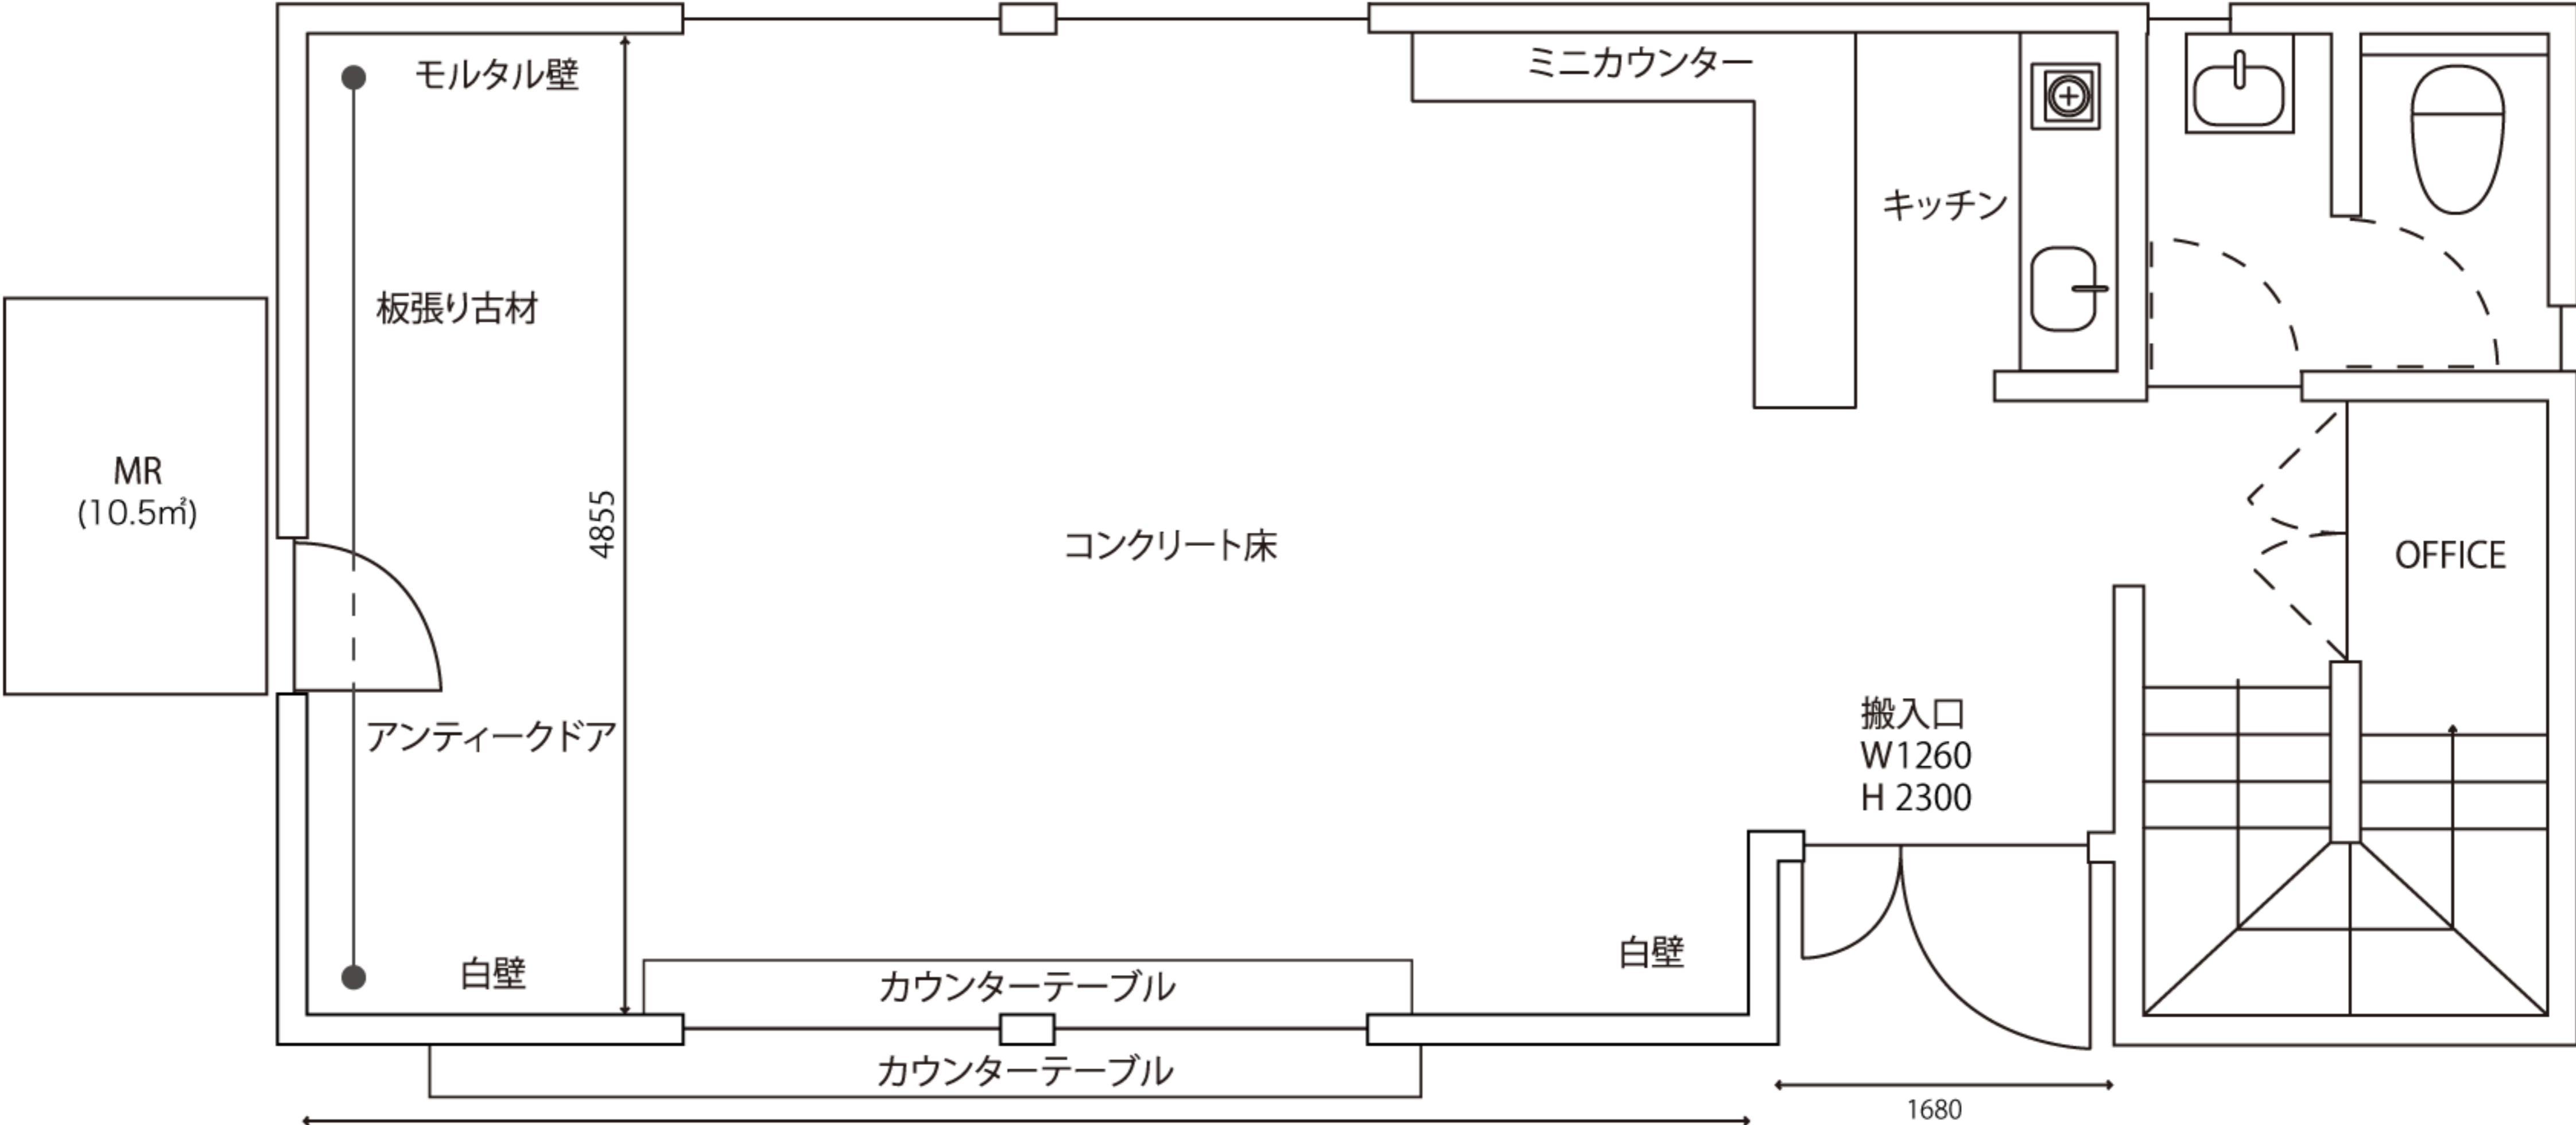

11500

7130

1680

MR
(10.5㎡)

モルタル壁

板張り古材

4855

アンティークドア

白壁

カウンターテーブル

カウンターテーブル

コンクリート床

ミニカウンター

キッチン

搬入口
W1260
H2300

白壁

OFFICE

11500

モルタル壁

タイル壁

漆喰壁

木床

白壁

輸入クロス

外階段口
W 740
H 1930

8930

4855