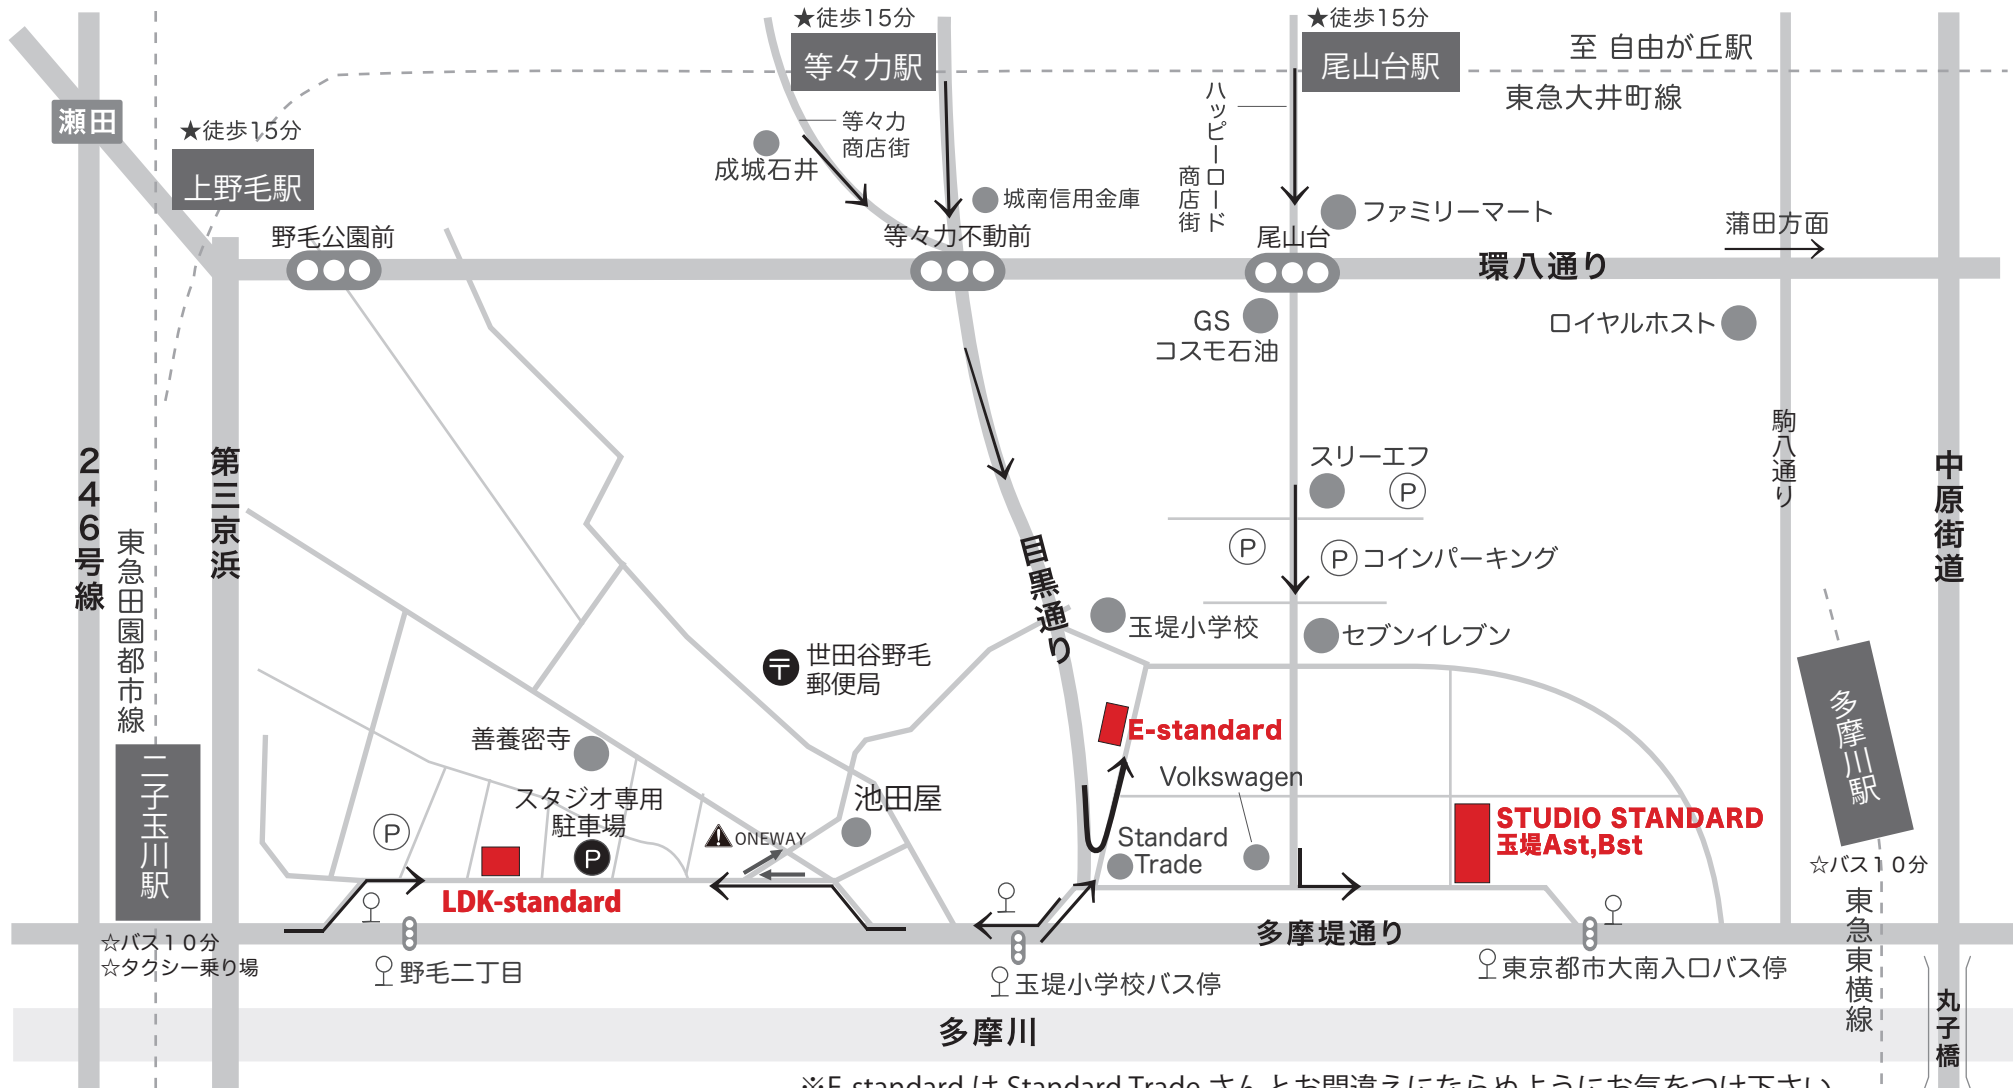

STUDIO STANDARD 地図

STUDIO STANDARD 玉堤 Ast.Bst
E-standard
LDK-standard

東京都世田谷区玉堤 1-23-5
 東京都世田谷区玉堤 2-14-32
 東京都世田谷区野毛 2-8-8

ACCESS

バス 東急田園都市線「二子玉川駅」または東急東横線「多摩川駅」から「玉11」系統にて
 玉堤 Ast,Bst 『東京都市大南入口』下車徒歩 30 秒
 E-standard 『玉堤小学校』下車徒歩 3 分
 LDK-STANDARD 『野毛二丁目』下車徒歩 1 分

電車 東急大井町線
 玉堤 Ast,Bst 『尾山台駅』下車徒歩 15 分
 E-standard 『等々力駅』下車徒歩 15 分
 LDK-STANDARD 『二子玉川駅』『等々力駅』『上野毛駅』より徒歩 15 分

TEL.03-5707-7474/FAX.03-5707-7475