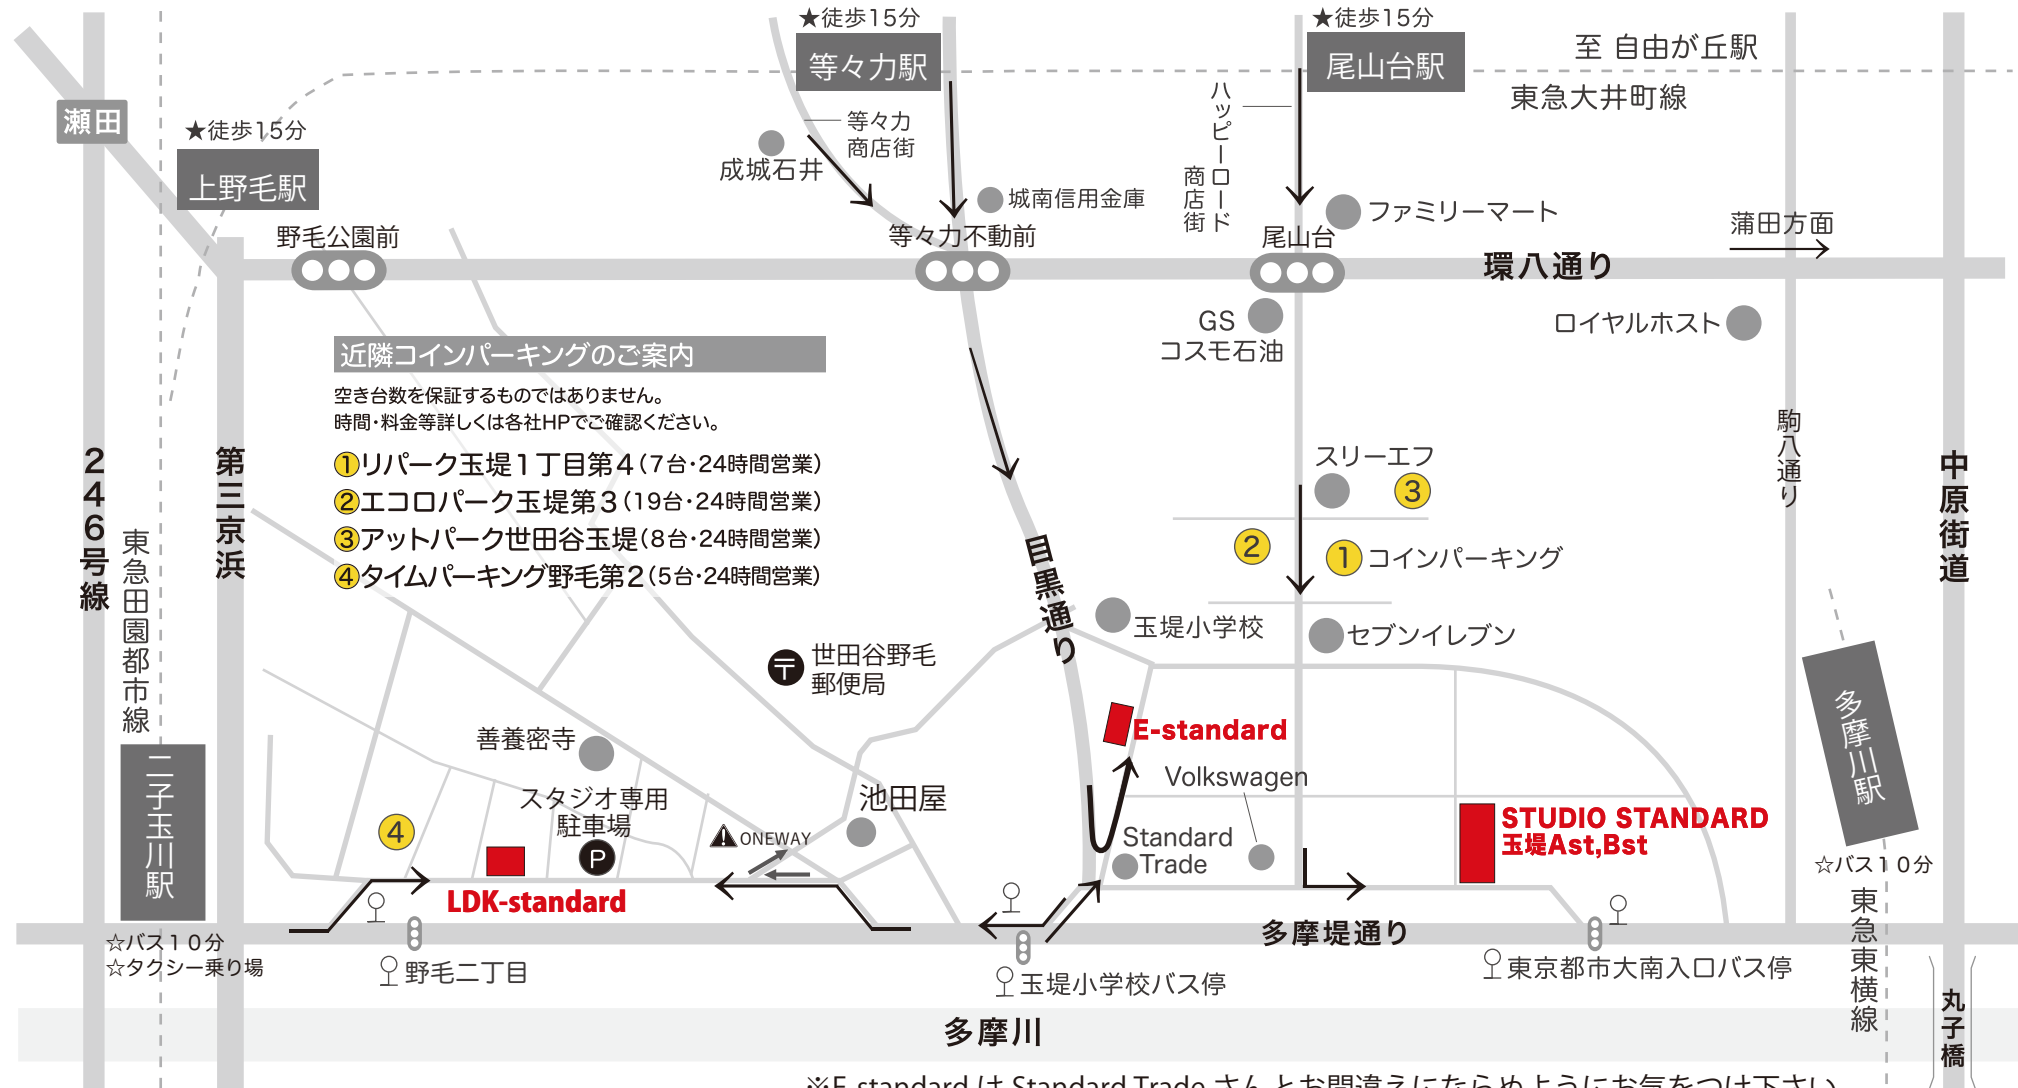

STUDIO STANDARD 地図

STUDIO STANDARD 玉堤 Ast.Bst
E-standard
LDK-standard

東京都世田谷区玉堤 1-23-5
東京都世田谷区玉堤 2-14-32
東京都世田谷区野毛 2-8-8

ACCESS

バス 東急田園都市線「二子玉川駅」または東急東横線「多摩川駅」から「玉11」系統にて
玉堤 Ast,Bst 『東京都市大南入口』下車徒歩 30 秒
E-standard 『玉堤小学校』下車徒歩 3 分
LDK-STANDARD 『野毛二丁目』下車徒歩 1 分

電車 東急大井町線
玉堤 Ast,Bst 『尾山台駅』下車徒歩 15 分
E-standard 『等々力駅』下車徒歩 15 分
LDK-STANDARD 『二子玉川駅』『等々力駅』『上野毛駅』より徒歩 15 分

TEL.03-5707-7474/FAX.03-5707-7475